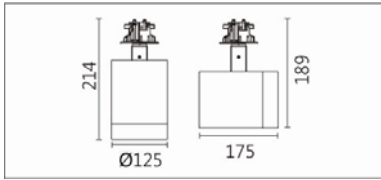

DS-8210-A

Features & Application 产品特点&适用场所

- 嵌入式投射灯
- 配备专利遮光筒: 30 度以上高截光角、更收无效光
- 丰富光学配件, 可达成聚焦、防眩、横竖拉伸效果
- 多种光角度选择, 满足不同应用范围
- 支架可水平旋转 355+10 度、灯头摆动 180 度;依据被照物位置, 灵活调整投射方向

适用于各类商业空间之重点照明

Options 可选

色温: 2700K、3000K、4000K、5000K

瓦数: 35.5W(900mA)

角度: 10°、15°、20°、30°、40°、60°

颜色: 砂白、砂黑、银灰

Product specifications 产品规格

光源 (Light Source)	CREE LED (COB)	安装方式 (Installation)	Recessed 嵌入式
显色性 (Color rendering)	RA > 90	产品材质 (Material)	Aluminum 铝
输入电参数 (Input)	AC 220-240V, 50/60Hz	产品净重 (Net Weight)	1.06KG
安定器/变压器/驱动器 (Ballast/Transformer/Driver)	LS-40-900 LI EXC(外置) (可搭配)	安规执行标准 (Standards of Safety)	EN 60598-1:2015、 EN 60598-2-2:2012
线材 / 长度 / 连接器 (Connecting)	20#LED 红黑线(无卤线) · 出线 30cm	储存条件 (Storage Condition)	温度: -20°C to + 50°C、 湿度: 85%RH