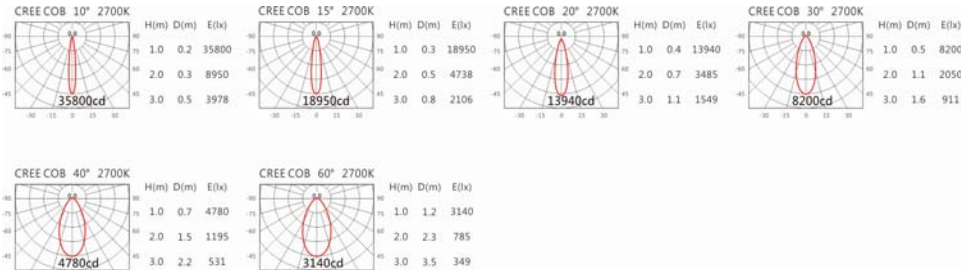

2700K

3000K

4000K

5000K

DS-8210-A

Options 可选

色温: 2700K、3000K、4000K、5000K

瓦数: 35.5W(900mA)

角度: 10°、15°、20°、30°、40°、60°

颜色: 砂白、砂黑、银灰

Light Distribution 配光曲线图

2700K 3713 lm

3000K 3868 lm

4000K 3984 lm

5000K 4023 lm