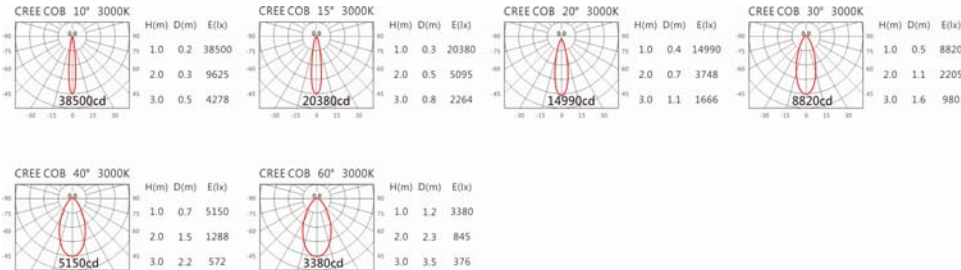

角度: 10°、15°、20°、30°、40°、60°

颜色: 砂白、砂黑、银灰

Light Distribution 配光曲线图

2700K 3713 lm

3000K 3868 lm

4000K 3984 lm

5000K 4023 lm