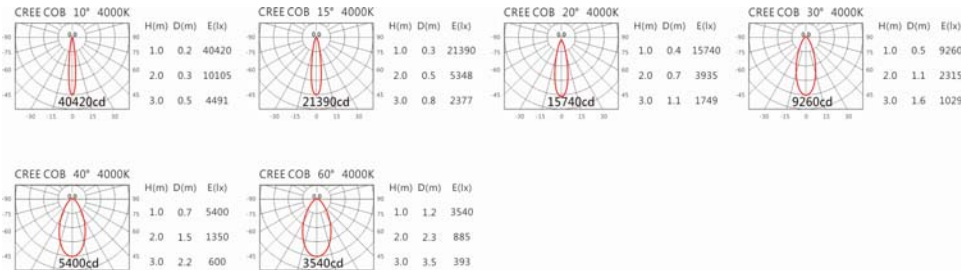

角度: 10°、15°、20°、30°、40°、60°

颜色: 砂白、砂黑、银灰

Light Distribution 配光曲线图

2700K 3713 lm

3000K 3868 lm

4000K 3984 lm

5000K 4023 lm