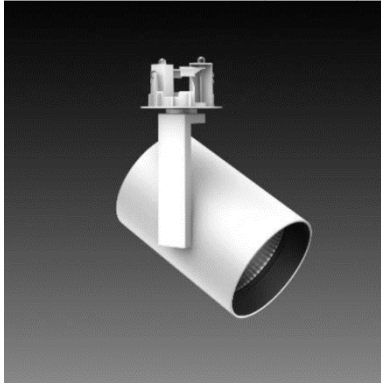

DS-8210-A

**Features & Application 产品特点&适用场所**

- 嵌入式投射灯
- 配备专利遮光筒: 30 度以上高截光角、更收无效光
- 丰富光学配件, 可达成聚焦、防眩、横竖拉伸效果
- 多种光角度选择, 满足不同应用范围
- 支架可水平旋转 355+10 度、灯头摆动 180 度;依据被照物位置, 灵活调整投射方向

适用于各类商业空间之重点照明

Options 可选

色温: 2700K、3000K、4000K、5000K

瓦数: 35.5W(900mA)

角度: 10°、15°、20°、30°、40°、60°

颜色: 砂白、砂黑、银灰

Product specifications 产品规格

光源 (Light Source)	CREE LED (COB)	安装方式 (Installation)	Recessed 嵌入式
显色性 (Color rendering)	RA > 90	产品材质 (Material)	Aluminum 铝
输入电参数 (Input)	AC 220-240V, 50/60Hz	产品净重 (Net Weight)	1.06KG
安定器/变压器/驱动器 (Ballast/Transformer/Driver)	LS-40-900 LI EXC(外置) (可搭配)	安规执行标准 (Standards of Safety)	EN 60598-1:2015、 EN 60598-2-2:2012
线材 / 长度 / 连接器 (Connecting)	20#LED 红黑线(无卤线) · 出线 30cm	储存条件 (Storage Condition)	温度: -20°C to + 50°C、 湿度: 85%RH

Accessories 配件

截光筒

AC-C111C2-AE
AC-C111C2-CO
适用角度: 10° ~30°
仅限长前罩使用

蜂巢网+框

AC-9980

拉伸片+框

AC-C111S2-013040
AC-C111S2-014060
AC-C111S2-017053
AC-C111S2-022067
AC-C111S2-033060

长前罩

AC-8210L

短前罩

AC-8210S

Reflector 反射罩**Finishing 灯具颜色**

白色WU

黑色BK

银灰色SY

Details 点击跳转详情页