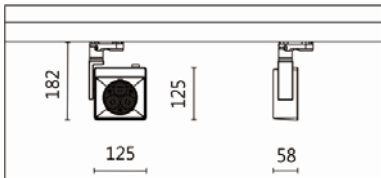

SA-6230C+HT4-413

**Features & Application 产品特点 &适用场所**

- 丰富光学配件，可达成防眩、横竖拉伸效果
- 多种出光角度选择，满足不同应用范围
- 单灯调光 (1%~100%)
- 支架可水平旋转 355+10 度、灯头摆动 180 度；依据被照物位置，灵活调整投射方向
- 造型简洁，线条融入墙与天花棱线，使视觉效果整齐干净

适用于高端展陈及商业空间的展示照明

Options 可选

色温: 2700K、3000K、4000K

瓦数: 6W (700mA)

角度: 4°、10°、20°、30°、45°、55°

颜色: 砂白、砂黑、银灰

Product specifications 产品规格

光源 (Light Source)	OSRAM LED	安装方式 (Installation)	Track system 轨道系统
显色性 (Color rendering)	Ra > 90	产品材质 (Material)	Aluminum 铝
输入电参数 (Input)	AC 220-240V, 50/60Hz	产品净重 (Net Weight)	0.75KG
安定器/变压器/驱动器 (Ballast/Transformer/Driver)	SECOCO: SK144-B-13700 (内置)	安规执行标准 (Standards of Safety)	EN 60598-1:2015、 EN 60598-2-1:1989 EN 60598-2-6:1994+A1:1997
线材 / 长度 / 连接器 (Connecting)	汤石轨道电源头 (HT4-413)	储存条件 (Storage Condition)	温度: -20°C to + 50°C、 湿度: 85%RH