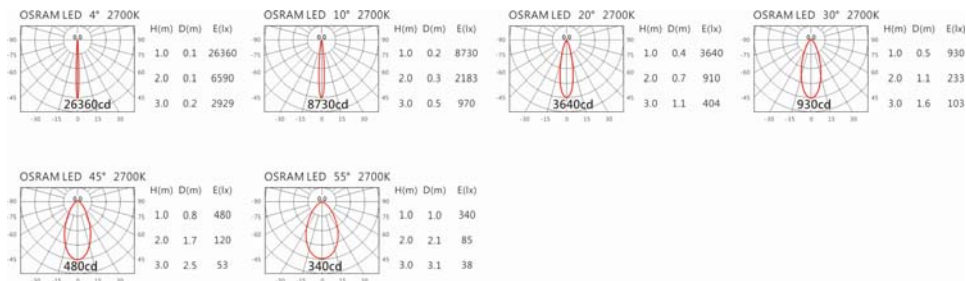

Light Distribution 配光曲线图

2700K 561 lm