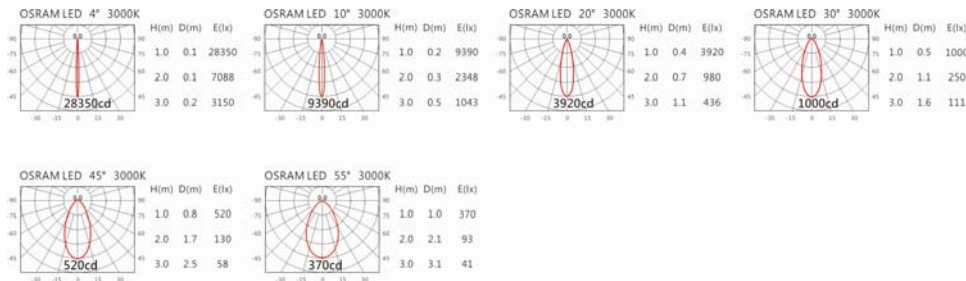

3000K 585 lm