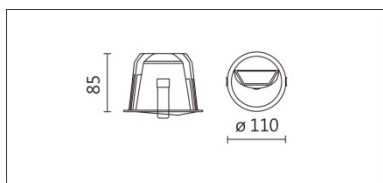

DL-994R

**Features & Application 产品特点&适用场所**

- 嵌入式洗墙照明·使天花具一致性·视觉整齐干净
- 非对称光型+补光结构+真空电镀雾面反射罩·使出光更柔润
- 距高比 1/4·两灯的距离为 1.6 倍·大大地减少用灯数量
- 洗墙效果：扩大空间视觉尺寸、提亮整体被照物

适用于高端展陈、家居、商业空间，光线能均匀地由上往下晕开蔓延

Options 可选

色温: 2700K、3000K、4000K、5000K

瓦数: 13W(350mA)

角度: /

颜色: 砂白、砂黑、银灰色

Product specifications 产品规格

光源 (Light Source)	CREE LED (COB)	安装方式 (Installation)	Recessed 嵌入式
显色性 (Color rendering)	RA > 90	产品材质 (Material)	Aluminum 铝
输入电参数 (Input)	AC 220-240V, 50/60Hz	产品净重 (Net Weight)	/
安定器/变压器/驱动器 (Ballast/Transformer/Driver)	Tons: LCD-16-351 NLE (外置)	安规执行标准 (Standards of Safety)	EN 60598-1:2015、 EN 60598-2-2:2012
线材 / 长度 / 连接器 (Connecting)	20#LED 红黑线(无卤线)·出 线 50cm	储存条件 (Storage Condition)	温度: -20°C to + 50°C、 湿度: 85%RH