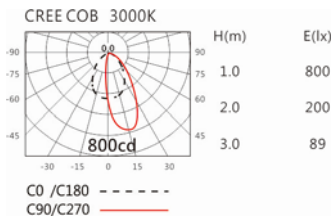

3000K

4000K

5000K

DL-994R

Options 可选

色温: 2700K、3000K、4000K、5000K

瓦数: 13W(350mA)

角度: /

颜色: 砂白、砂黑、银灰色

Light Distribution 配光曲线图

2700K 1270 lm

3000K 1323 lm

4000K 1363 lm

5000K 1376 lm