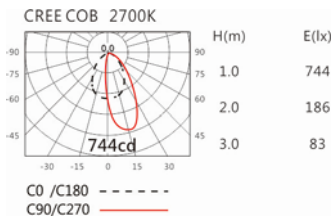

3000K

4000K

5000K

DL-994R

Options 可选

色温: 2700K、3000K、4000K、5000K

瓦数: 13W(350mA)

角度: /

颜色: 砂白、砂黑、银灰色

Light Distribution 配光曲线图

2700K 1270 lm

3000K 1323 lm

4000K 1363 lm

5000K 1376 lm