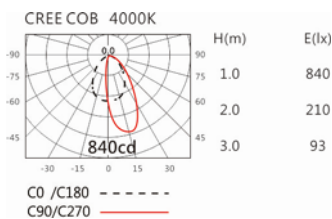

3000K

4000K

5000K

DL-994R

Options 可选

色温: 2700K、3000K、4000K、5000K

瓦数: 13W(350mA)

角度: /

颜色: 砂白、砂黑、银灰色

Light Distribution 配光曲线图

2700K 1270 lm

3000K 1323 lm

4000K 1363 lm

5000K 1376 lm