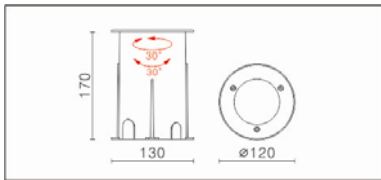

OGA-254RV

Features & Application 产品特点&适用场所

- 新型结构设计,安装后无需打开防水结构即可轻松调整出光方向
- 新透气阀设计·防结露滴
- 防尘防水 IP67·防撞击 IK10 的户外埋地灯
- 摆动式埋地灯可左右摆动 30 度、水平旋转 30 度
- 316 不锈钢前盖·精铸灯体·经久耐用
- 专业光学设计·配合光学扩散型面板·使光照更加均匀、柔和
- 特殊散热结构·确保 LED 光源的寿命稳定

适用于商业街、走道、长廊、庭院、广场、车站候车区的装饰照明

Options 可选

色温: 2700K、3000K、4000K、5000K

瓦数: 6W(350mA)

角度: 15°、24°、36°、50°

颜色: 不锈钢本色

Product specifications 产品规格

光源 (Light Source)	LUMINUS LED (COB)	安装方式 (Installation)	Ground Recessed 埋地式
显色性 (Color rendering)	Ra > 90	产品材质 (Material)	Aluminum 铝
输入电参数 (Input)	AC 220-240V,50/60HZ	产品净重 (Net Weight)	/
安定器/变压器/驱动器 (Ballast/Transformer/Driver)	ACTEC MINI-7-350(内置)	安规执行标准 (Standards of Safety)	EN 60598-1:2015、 EN60598-2-13:2006+A1:2012 EN60598-2-6:1994+A1:1997
线材 / 长度 / 连接器 (Connecting)	H05RN-F,1.0mm²,3G 电缆线	储存条件 (Storage Condition)	温度: -20°C to + 50°C、 湿度: 85%RH

Accessories 配件

Reflector 反射罩

Finishing 灯具颜色

Details 点击跳转详情页

2700K

3000K

4000K

5000K