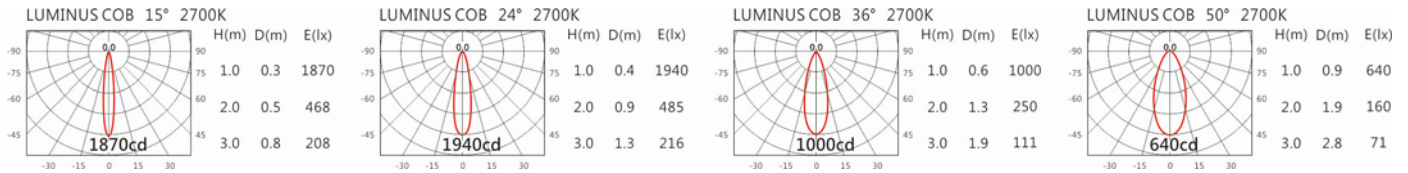

Light Distribution 配光曲线图

768 lm@2700K