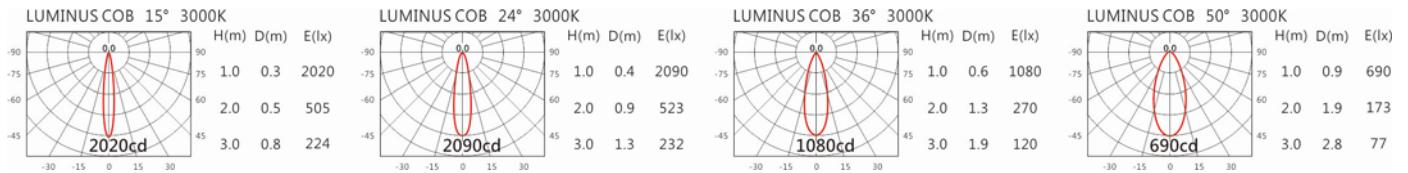

800 lm@3000K