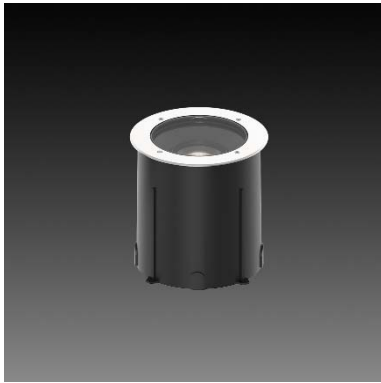

OGA-258RV

Features & Application 产品特点&适用场所

- 新型结构设计,安装后无需打开防水结构即可轻松调整出光方向
- 新透气阀设计·防结露滴
- 防尘防水 IP67·防撞击 IK10 的户外埋地灯
- 摆动式埋地灯可左右摆动 30 度、水平旋转 30 度
- 316 不锈钢前盖·精铸灯体·经久耐用
- 专业光学设计·配合光学扩散型面板·使光照更加均匀、柔和
- 特殊散热结构·确保 LED 光源的寿命稳定

适用于商业街、走道、长廊、庭院、广场、车站候车区的装饰照明

Options 可选

色温: 2700K、3000K、4000K

瓦数: 24W(700mA)

角度: 15°、24°、36°、50°、70°

颜色: 不锈钢本色

Product specifications 产品规格

光源 (Light Source)	LUMINUS LED (COB)	安装方式 (Installation)	Ground Recessed 埋地式
显色性 (Color rendering)	Ra > 90	产品材质 (Material)	Aluminum 铝
输入电参数 (Input)	AC 220-240V, 50/60HZ	产品净重 (Net Weight)	/
安定器/变压器/驱动器 (Ballast/Transformer/Driver)	ACTEC RS-30-700(内置)	安规执行标准 (Standards of Safety)	EN 60598-1:2015、 EN60598-2-13:2006+A1:2012 EN60598-2-6:1994+A1:1997
线材 / 长度 / 连接器 (Connecting)	H05RN-F, 1.0mm ² , 3G 电缆线	储存条件 (Storage Condition)	温度: -20°C to + 50°C、 湿度: 85%RH

Accessories 配件

蜂巢网
AC-MS83H

Reflector 反射罩

Finishing 灯具颜色

不鏽鋼SS

Details 点击跳转详情页

2700K

3000K

4000K

OGA-258RV

Options 可选

色温: 2700K、3000K、4000K

瓦数: 24W(700mA)

角度: 15°、24°、36°、50°、70°

颜色: 不锈钢本色

Light Distribution 配光曲线图