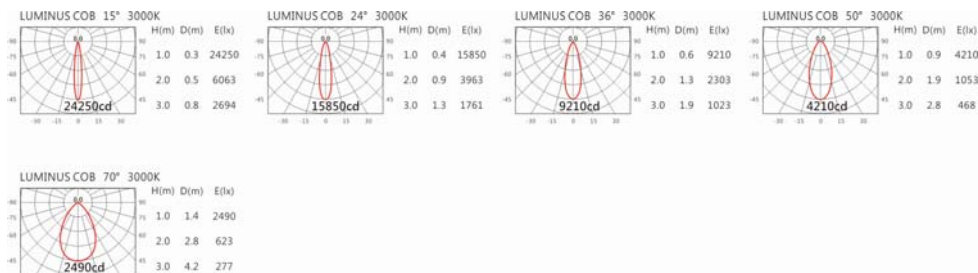

3400 lm@3000K