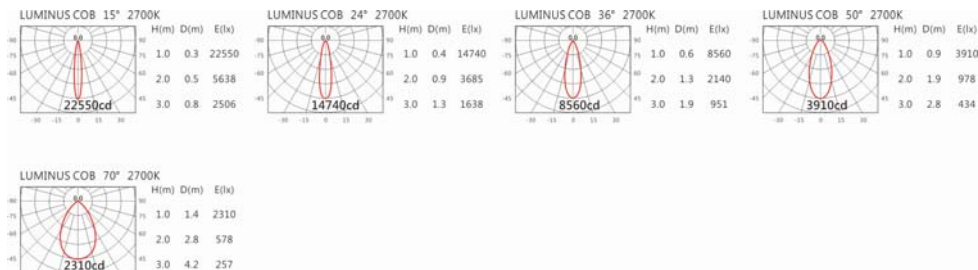

Light Distribution 配光曲线图

3264 lm@2700K