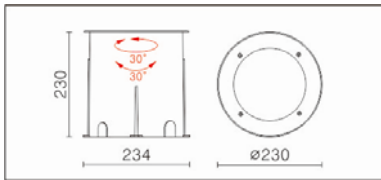

OGA-258RV

Features & Application 产品特点&适用场所

- 新型结构设计,安装后无需打开防水结构即可轻松调整出光方向
- 新透气阀设计·防结露滴
- 防尘防水 IP67·防撞击 IK10 的户外埋地灯
- 摆动式埋地灯可左右摆动 30 度、水平旋转 30 度
- 316 不锈钢前盖·精铸灯体·经久耐用
- 专业光学设计·配合光学扩散型面板·使光照更加均匀、柔和
- 特殊散热结构·确保 LED 光源的寿命稳定

适用于商业街、走道、长廊、庭院、广场、车站候车区的装饰照明

Options 可选

色温: 2700K、3000K、4000K

瓦数: 24W(700mA)

角度: 15°、24°、36°、50°、70°

颜色: 不锈钢本色

Product specifications 产品规格

光源 (Light Source)	LUMINUS LED (COB)	安装方式 (Installation)	Ground Recessed 埋地式
显色性 (Color rendering)	Ra > 90	产品材质 (Material)	Aluminum 铝
输入电参数 (Input)	AC 220-240V, 50/60HZ	产品净重 (Net Weight)	/
安定器/变压器/驱动器 (Ballast/Transformer/Driver)	ACTEC RS-30-700(内置)	安规执行标准 (Standards of Safety)	EN 60598-1:2015、 EN60598-2-13:2006+A1:2012 EN60598-2-6:1994+A1:1997
线材 / 长度 / 连接器 (Connecting)	H05RN-F, 1.0mm ² , 3G 电缆线	储存条件 (Storage Condition)	温度: -20°C to + 50°C、 湿度: 85%RH