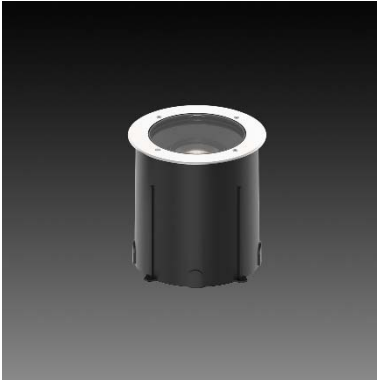

OGA-258RV

Features & Application 产品特点&适用场所

- 新型结构设计,安装后无需打开防水结构即可轻松调整出光方向
- 新透气阀设计·防结露滴
- 防尘防水 IP67·防撞击 IK10 的户外埋地灯
- 摆动式埋地灯可左右摆动 30 度、水平旋转 30 度
- 316 不锈钢前盖·精铸灯体·经久耐用
- 专业光学设计·配合光学扩散型面板·使光照更加均匀、柔和
- 特殊散热结构·确保 LED 光源的寿命稳定

适用于商业街、走道、长廊、庭院、广场、车站候车区的装饰照明

Options 可选

色温: 2700K、3000K、4000K

瓦数: 24W(700mA)

角度: 15°、24°、36°、50°、70°

颜色: 不锈钢本色

Product specifications 产品规格

光源 (Light Source)	LUMINUS LED (COB)	安装方式 (Installation)	Ground Recessed 埋地式
显色性 (Color rendering)	Ra > 90	产品材质 (Material)	Aluminum 铝
输入电参数 (Input)	AC 220-240V, 50/60HZ	产品净重 (Net Weight)	/
安定器/变压器/驱动器 (Ballast/Transformer/Driver)	ACTEC RS-30-700(内置)	安规执行标准 (Standards of Safety)	EN 60598-1:2015、 EN60598-2-13:2006+A1:2012 EN60598-2-6:1994+A1:1997
线材 / 长度 / 连接器 (Connecting)	H05RN-F, 1.0mm ² , 3G 电缆线	储存条件 (Storage Condition)	温度: -20°C to + 50°C、 湿度: 85%RH

Accessories 配件

蜂巢网
AC-MS83H

Reflector 反射罩

Finishing 灯具颜色

不鏽鋼SS

Details 点击跳转详情页

2700K

3000K

4000K

OGA-258RV

Options 可选

色温: 2700K、3000K、4000K

瓦数: 24W(700mA)

角度: 15°、24°、36°、50°、70°

颜色: 不锈钢本色

Light Distribution 配光曲线图