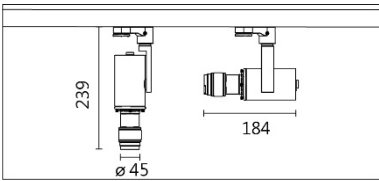

SA-8720-AD/AG-A+HT4-413