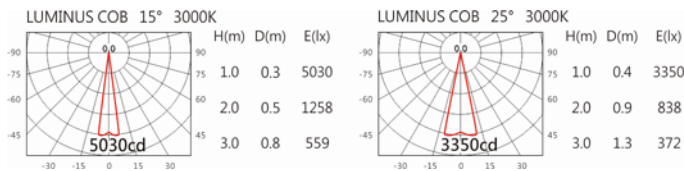

3000K

4000K

5000K

SA-8720-AD/AG-A+HT4-413

Options 可选

色温: 2700K、3000K、4000K、5000K

瓦数: 12W(300mA)

角度: 15°~25°

颜色: 砂白、砂黑、银灰

Light Distribution 配光曲线图

1032 lm@2700K

1075 lm@3000K

1107 lm@4000K

1118 lm@5000K