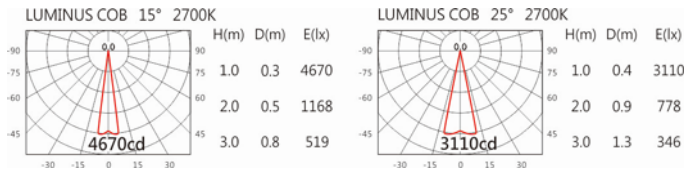

3000K

4000K

5000K

SA-8720-AD/AG-A+HT4-413

Options 可选

色温: 2700K、3000K、4000K、5000K

瓦数: 12W(300mA)

角度: 15°~25°

颜色: 砂白、砂黑、银灰

Light Distribution 配光曲线图

1032 lm@2700K

1075 lm@3000K

1107 lm@4000K

1118 lm@5000K