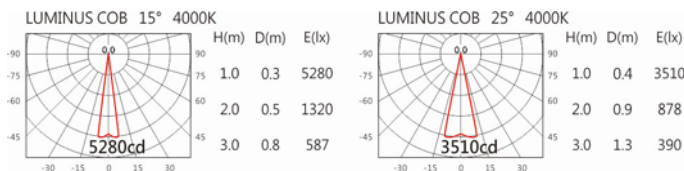

颜色: 砂白、砂黑、银灰

Light Distribution 配光曲线图

1032 lm@2700K

1075 lm@3000K

1107 lm@4000K

1118 lm@5000K