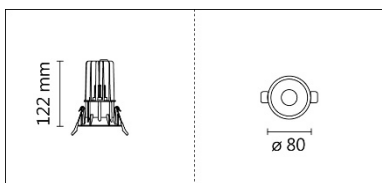

## ODG-9330R

**Features & Application 产品特点&适用场所**

- IP66 防水嵌灯：防强烈喷水
- 高精度光学设计：超深防眩·截光角可达 40°
- 丰富光学选择：出光角度 15°~50°·可选蜂巢网提升防眩效果
- 可靠性高：良好散热设计·确保长时间使用安全稳定
- 坚固耐用：灯体铝合金材质·高透光钢化玻璃
- 优异性能：小灯体·大功率·满足不同空间应用

嵌入式重点或基础照明用于：