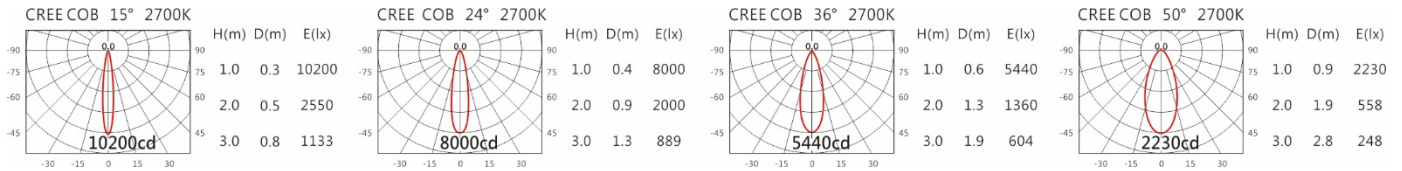

Light Distribution 配光曲线图 20W(500mA)

2120 lm@2700K