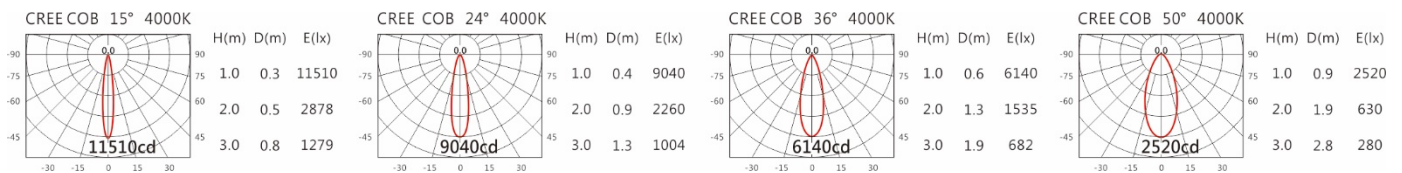

2275 lm@4000K