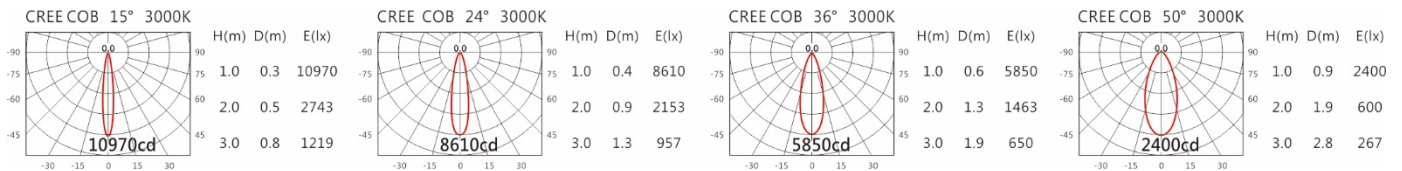

2210 lm@3000K