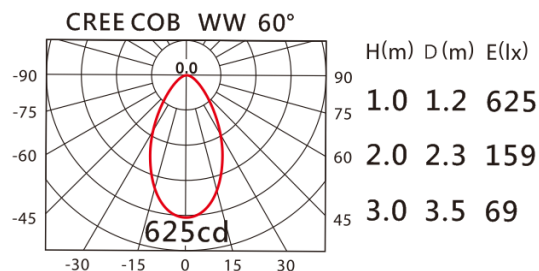

DG-933R(C7)

Features & Application 產品特點&適用場所

- ◆ IP44 · 適用於潮濕環境
- ◆ 均勻的寬角出光
- ◆ 30 度截光角防眩
- ◆ 多種尺寸設計 · 可對應不同天花板高度的需求

雨棚、建物入口、高端展陳及商業空間的基礎照明

可選色溫：2700K、3000K、4000K

Photometric data 配光曲線圖

Product specifications 產品規格

| | | | |
|---|---------------------------------------|------------------|------------|
| 光源(Light Source) | CREE LED (COB) | 產品材質(Material) | Aluminum 鋁 |
| LED 光通量 (LED Luminous flux) | 694 lm@3000K | 產品重量(Net Weight) | 0.36KG |
| 顯色性(Color rendering) | RA > 90 | | |
| 瓦數(Watts) | 9.5W(450mA) | | |
| 輸入電參數(AC Input) | 100-240V · 50~60HZ | | |
| 安定器/變壓器/驅動器 (Ballast/Transformer/Driver) | 伊戈爾：LIC9W450-Z(外置)(不調光) | | |
| 反射罩角度(Reflector Angle) | 60 | | |
| 安規執行標準(Standards of Safety) | ● EN 60598-1:2015 ● EN 60598-2-2:2012 | | |
| 線材 / 長度 / 連接器(Connecting) | 20#LED 紅黑線(無鹵綫) · 出線 25cm | | |
| 顏色 / 表面處理方式(Color) | 白色、黑色、銀灰色 | | |
| 安裝方式(Installation) | Recessed 嵌入式 | | |
| 儲存溫度 / 濕度(Storage Temperature Range) | 溫度:-20°C to +50°C/濕度: 85% | | |