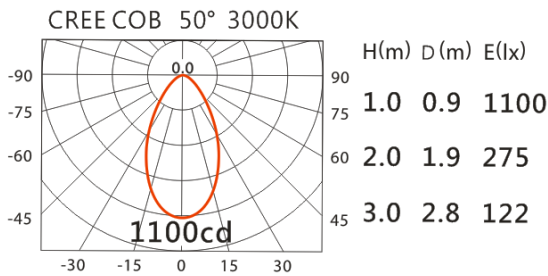

### Features & Application 產品特點&適用場所

- ◆ IP44 · 適用於潮濕環境
- ◆ 均勻的寬角出光
- ◆ 30 度截光角防眩
- ◆ 多種尺寸設計 · 可對應不同天花板高度的需求

雨棚、建物入口、高端展陳及商業空間的基礎照明

可選色溫：2700K、3000K、4000K

### Photometric data 配光曲線圖

### Product specifications 產品規格

光源(Light Source)	CREE LED (COB )	產品材質(Material)	Aluminum 鋁
LED 光通量 ( LED Luminous flux )	1180 lm@3000K	產品重量(Net Weight)	0.56KG
顯色性(Color rendering)	RA > 90		
瓦數(Watts)	14W(350mA)		
輸入電參數(AC Input)	220-240V/100-240V · 50~60HZ		
安定器/變壓器/驅動器 (Ballast/Transformer/Driver)	<input type="checkbox"/> Tons:LCD-14-350-TL(外置)(可調光)/220-240V <input type="checkbox"/> 伊戈爾:ELP020C0350LS(外置)(不調光)/100-240V		
反射罩角度(Reflector Angle)	50		
安規執行標準(Standards of Safety)	● EN 60598-1:2015 ● EN 60598-2-2:2012		
線材 / 長度 / 連接器(Connecting)	20#LED 紅黑線(無鹵綫) · 出線 25cm		
顏色 / 表面處理方式(Color)	白色、黑色、銀灰色		
安裝方式(Installation)	Recessed 嵌入式		
儲存溫度 / 濕度(Storage Temperature Range)	溫度:-20°C to +50°C/濕度: 85%		