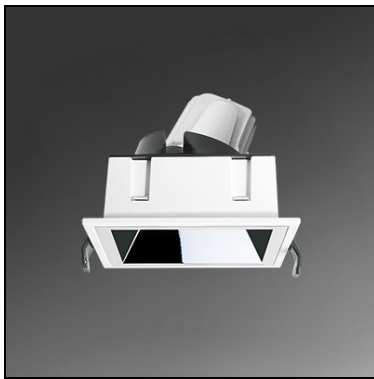

DW-983S(C12)

Features & Application 產品特點&適用場所

- ◆ 可調式牆邊重點照明燈具
 - ◆ 天花高度 3.5 米以下 · 適用 DW-982S、DW-983S 可調式牆邊重點照明燈具
 - ◆ 天花高度 3.5 米以上 · 適用 DW-984S、DW-985S 可調式牆邊半洗牆重點照明燈具
 - ◆ 主張「完整強調舒適度」· 重點照明結合微量的基礎光
 - ◆ 特殊暗光反射罩 · 除被照物的方向外 · 三個面向為 30 度截光角防眩
 - ◆ 燈體可 355 度水平旋轉、30 度垂直擺動
 - ◆ 嵌入式收光設計 · 使天花板內不漏光 · 保持天花平整感
- 適用於高端展陳、商業空間、酒店、會議廳、圖書館等牆面小角度重點照明
- 可選色溫：2700K、3000K、4000K、5000K

Photometric data 配光曲線圖

Product specifications 產品規格

光源(Light Source)	CREE LED (COB)	產品材質(Material)	Aluminum 鋁
LED 光通量 (LED Luminous flux)	1180 lm @3000K	產品重量(Net Weight)	0.477KG
顯色性(Color rendering)	RA > 90		
瓦數(Watts)	14W (350mA)		
輸入電參數(AC Input)	220-240V · 50~60HZ		
安定器/變壓器/驅動器 (Ballast/Transformer/Driver)	Tons: LCD-16-351 NLE (外置)		
反射罩角度(Reflector Angle)	24		
安規執行標準(Standards of Safety)	● EN 60598-1:2015 ● EN 60598-2-2:2012		
線材 / 長度 / 連接器(Connecting)	20#LED 紅黑線(無鹵綫) · 出線 50cm		
顏色 / 表面處理方式(Color)	白色、黑色、銀灰色		
安裝方式(Installation)	Recessed 嵌入式		
儲存溫度 / 濕度(Storage Temperature Range)	溫度: -20°C to +50°C / 濕度: 85%		