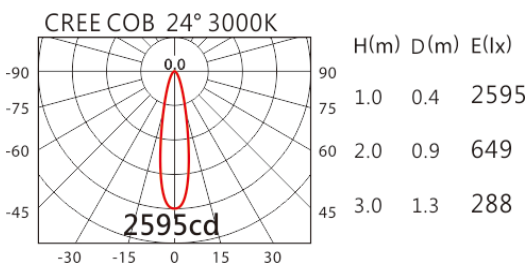

DW-983S(C12)

Features & Application 產品特點&適用場所

- ◆ 可調式牆邊重點照明燈具
 - ◆ 天花高度 3.5 米以下 · 適用 DW-982S、DW-983S 可調式牆邊重點照明燈具
 - ◆ 天花高度 3.5 米以上 · 適用 DW-984S、DW-985S 可調式牆邊半洗牆重點照明燈具
 - ◆ 主張「完整強調舒適度」· 重點照明結合微量的基礎光
 - ◆ 特殊暗光反射罩 · 除被照物的方向外 · 三個面向為 30 度截光角防眩
 - ◆ 燈體可 355 度水平旋轉、30 度垂直擺動
 - ◆ 嵌入式收光設計 · 使天花板內不漏光 · 保持天花平整感
- 適用於高端展陳、商業空間、酒店、會議廳、圖書館等牆面小角度重點照明
- 可選色溫：2700K、3000K、4000K、5000K

Photometric data 配光曲線圖

Product specifications 產品規格

光源(Light Source)	CREE LED (COB)	產品材質(Material)	Aluminum 鋁
LED 光通量 (LED Luminous flux)	1180 lm @3000K	產品重量(Net Weight)	0.477KG
顯色性(Color rendering)	RA > 90		
瓦數(Watts)	14W (350mA)		
輸入電參數(AC Input)	220-240V · 50~60HZ		
安定器/變壓器/驅動器 (Ballast/Transformer/Driver)	Tons: LCD-16-351 NLE (外置)		
反射罩角度(Reflector Angle)	24		
安規執行標準(Standards of Safety)	● EN 60598-1:2015 ● EN 60598-2-2:2012		
線材 / 長度 / 連接器(Connecting)	20#LED 紅黑線(無鹵綫) · 出線 50cm		
顏色 / 表面處理方式(Color)	白色、黑色、銀灰色		
安裝方式(Installation)	Recessed 嵌入式		
儲存溫度 / 濕度(Storage Temperature Range)	溫度: -20°C to +50°C / 濕度: 85%		